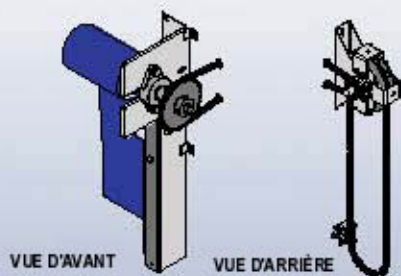

SPÉCIFICATIONS

SÉRIE 8000XL LA PORTE ENROULANTE SUPERÉCRAN DÉTAILS DE PRODUIT:

- Le Super Écran XXL est conçu pour des ouvertures de porte jusqu'à 16' x 18'.
- Permet une circulation libre de l'air et l'entrée de la lumière du jour.
- Grillage en polyester enduit de vinyle de haute qualité avec grandeur de maille optimale.
- Des courroies en monofilament fournissent un renforcement à la verticale.
- L'écran de la porte ralentit la propagation des flammes et possède une haute limite d'élasticité et une résistance élevée à la traction.
- Matériel résistant aux intempéries, à l'ultraviolet et à la rouille.
- Cadre et rail de roulement en acier de calibre 14, complet avec auvent.
- Barre inférieure fournissant une étanchéité positive au bas de la porte.
- Porte actionnée par moyen d'un palan à chaîne manuel et équilibrée par contrepoids.
- Peut être installée devant une porte extérieure existante (porte d'expédition/réception).
- Fournit une barrière entre la production et les insectes.
- Porte munie avec des rouleaux anti-vents pour empêcher les battements du matériel.
- Modifications sur mesure disponibles.
- Cadre d'acier avec joint en brosse de nylon pour étanchéité optimale.
- Autres types de matériel disponibles sur demande.

OPTIONS:

- Cadre en saillie
- Matériel solide (avec fenêtre)
- Cadre d'acier galvanisé

CHAÎNETTE DE COMMANDE
PASSE-MURAILLE