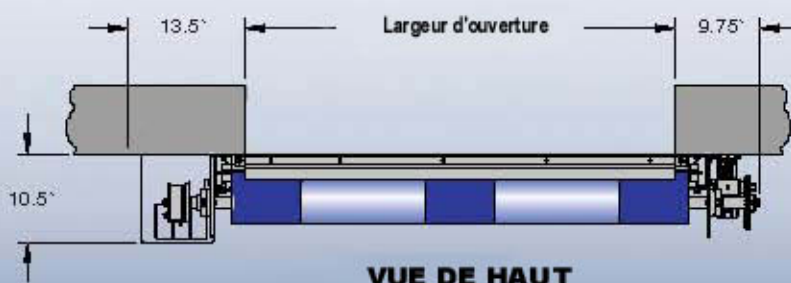

Concessionnaire

Produits sujets à modifications sans préavis. Produit peut être illustré avec options.

Modèles sur Mesure
disponibles.