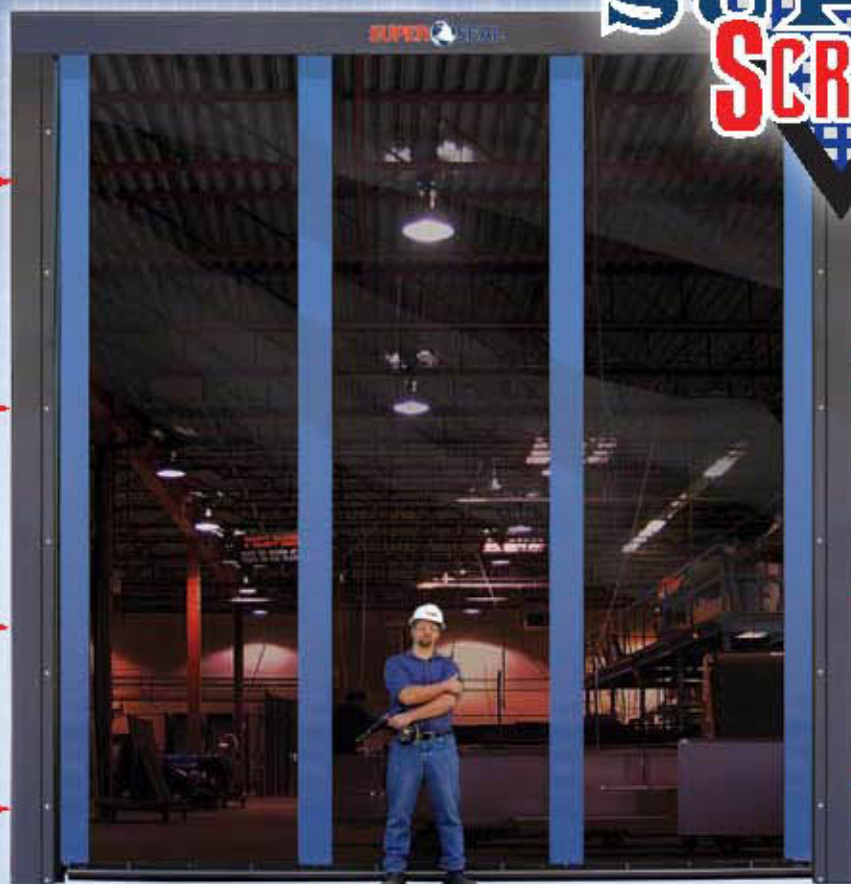

OUVERTURES DE PORTE JUSQU'À 16' X 18'

RENFORCÉ AVEC DES COURROIES EN MONOFILAMENT 2 PLIS

OPÉRATION DOUCE PAR MOYEN D'UN PALAN À CHAÎNE

BARRE INFÉRIEURE DÉTACHABLE.