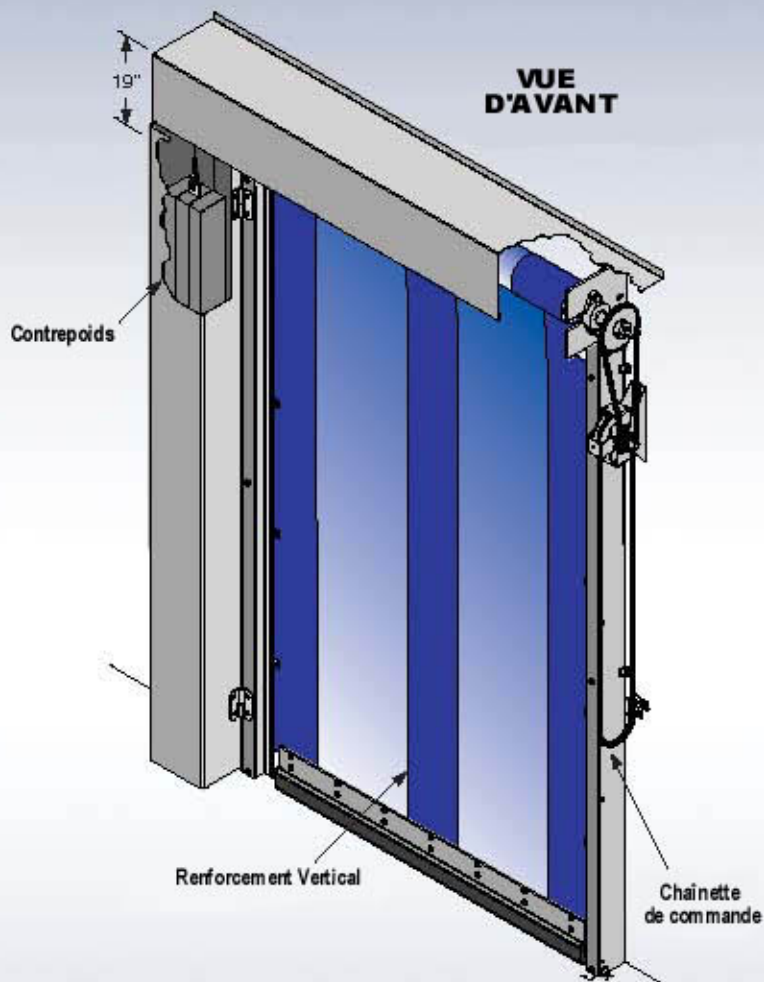

SPÉCIFICATIONS

SÉRIE 8000XL LA PORTE ENROULANTE SUPERÉCRAN DÉTAILS DE PRODUIT:

- Le Super Écran XXL est conçu pour des ouvertures de porte jusqu'à 16' x 18'.
- Permet une circulation libre de l'air et l'entrée de la lumière du jour.
- Grillage en polyester enduit de vinyle de haute qualité avec grandeur de maille optimale.
- Des courroies en monofilament fournissent un renforcement à la verticale.
- L'écran de la porte ralentit la propagation des flammes et possède une haute limite d'élasticité et une résistance élevée à la traction.
- Matériel résistant aux intempéries, à l'ultraviolet et à la rouille.
- Cadre et rail de roulement en acier de calibre 14, complet avec auvent.
- Barre inférieure fournissant une étanchéité positive au bas de la porte.
- Porte actionnée par moyen d'un palan à chaîne manuel et équilibrée par contrepoids.
- Peut être installée devant une porte extérieure existante (porte d'expédition/réception).
- Fournit une barrière entre la production et les insectes.
- Porte munie avec des rouleaux anti-vents pour empêcher les battements du matériel.
- Modifications sur mesure disponibles.
- Cadre d'acier avec joint en brosse de nylon pour étanchéité optimale.
- Autres types de matériel disponibles sur demande.

OPTIONS:

- Cadre en saillie
- Matériel solide (avec fenêtre)
- Cadre d'acier galvanisé

CHAÎNETTE DE COMMANDE
PASSE-MURAILLE